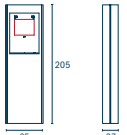

K10 Das Outdoor-Terminal

Display: 17" - 19"
Material: V2A-Edelstahl, Stahlblech,
pulverbeschichtet
Maße (H×B×T): 205×65×27 cm
Gewicht: ca. 110 kg

Optionen: Touchscreen, Tastatur, PC-Einheit,
Webcam, Kartenleser, Thermodrucker, Klima-Kit,
Überdachung

Überreicht durch:

SOLID
INFORMATIONSSYSTEME

T 06381 / 429 03 30
F 06381 / 429 03 34

Ringstraße 8 / D-66869 Kusel
mail@solidd.de / www.solidd.de