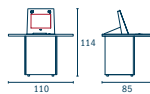

**K2 Das mobile Kiosk-System**

Display: 15" - 19"  
 Material: Aluminium, eloxiert  
 Maße (H×B×T): 135×43×44 cm  
 Gewicht: ca. 14 kg

Optionen: Touchscreen, Tastatur, Mini-PC, Drucker,  
 vierteilige Ausführung, Transportkoffer

**K3 Das Wandterminal**

Display: 19" - 32"  
 Material: Stahlblech, pulverbeschichtet,  
 Feinstruktur  
 Maße (H×B×T): 87×50×9 cm  
 Gewicht: ca. 30 kg

Optionen: Touchscreen, Tastatur, WebCam, Timer,  
 WLAN, Outdoorversion, barrierefreie Höhenverstell-  
 einheit, Aluminiumfront, Edelstahlfront

**K4 Das Infodesksystem**

Display: 17" - 19"  
 Material: Stahlblech, pulverbeschichtet,  
 Feinstruktur, Schichtstoff  
 Maße (H×B×T): 114×110×85 cm  
 Gewicht: ca. 60 kg

Optionen: Touchscreen, Tastatur, PC-Einheit,  
 Kartenleser, Laserdrucker, 2000-Blatt Magazin,  
 Edelstahlgehäuse

**K6 Die Edelstahlklasse**

Display: 17" - 22"  
 Material: V2A-Edelstahl, Stahlblech  
 Maße (H×B×T): 156×56×78 cm  
 Gewicht: ca. 50 kg

Optionen: Touchscreen, Tastatur, PC-Einheit,  
 Webcam, Kartenleser, Outdoorversion,  
 V4A-Gehäuse, Überdachung