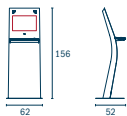

**K3 Das Wandterminal**

Display: 19" - 32"  
 Material: Stahlblech, pulverbeschichtet,  
 Feinstruktur  
 Maße (H×B×T): 87×50×9 cm  
 Gewicht: ca. 30 kg

Optionen: Touchscreen, Tastatur, WebCam, Timer,  
 WLAN, Outdoorversion, barrierefreie Höhenverstell-  
 einheit, Aluminiumfront, Edelstahlfront

**K4 Das Infodesksystem**

Display: 17" - 19"  
 Material: Stahlblech, pulverbeschichtet,  
 Feinstruktur, Schichtstoff  
 Maße (H×B×T): 114×110×85 cm  
 Gewicht: ca. 60 kg

Optionen: Touchscreen, Tastatur, PC-Einheit,  
 Kartenleser, Laserdrucker, 2000-Blatt Magazin,  
 Edelstahlgehäuse

**K5 Das Multifunktionsterminal**

Display: 17" - 22"  
 Material: Stahlblech, pulverbeschichtet,  
 Feinstruktur  
 Maße (H×B×T): 156×62×52 cm  
 Gewicht: ca. 45 kg

Optionen: Touchscreen, Tastatur, PC-Einheit,  
 Webcam, Kartenleser, A4-Laserdrucker/Farblaser-  
 drucker, Thermodrucker, V2A-Edelstahlfront

**K6 Die Edelstahlklasse**

Display: 17" - 22"  
 Material: V2A-Edelstahl, Stahlblech  
 Maße (H×B×T): 156×56×78 cm  
 Gewicht: ca. 50 kg

Optionen: Touchscreen, Tastatur, PC-Einheit,  
 Webcam, Kartenleser, Outdoorversion,  
 V4A-Gehäuse, Überdachung