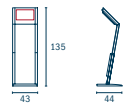

K2 Das mobile Kiosk-System

Display: 15" - 19"
Material: Aluminium, eloxiert
Maße (H×B×T): 135×43×44 cm
Gewicht: ca. 14 kg

Optionen: Touchscreen, Tastatur, Mini-PC, Drucker,
vierteilige Ausführung, Transportkoffer

K3 Das Wandterminal