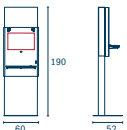

**K6 Die Edelstahlklasse**

Display: 17" - 22"  
 Material: V2A-Edelstahl, Stahlblech  
 Maße (H×B×T): 156×56×78 cm  
 Gewicht: ca. 50 kg

Optionen: Touchscreen, Tastatur, PC-Einheit,  
 Webcam, Kartenleser, Outdoorversion,  
 V4A-Gehäuse, Überdachung

**K7 Das Infoskoppterminal**

Display: 17" - 22"  
 Material: Stahlblech, pulverbeschichtet,  
 Feinstruktur  
 Maße (H×B×T): 145×62×52 cm  
 Gewicht: ca. 45 kg

Optionen: Touchscreen, Tastatur, PC-Einheit,  
 Webcam, Kartenleser, Bondrucker

**K8 Die Infosteile**

Display: 19" - 42"  
 Material: Stahlblech, pulverbeschichtet,  
 Feinstruktur  
 Maße (H×B×T): 205×60×52 cm  
 Gewicht: ca. 70 kg

Optionen: RF-Tastatur, Landscape-Version,  
 V2A-Edelstahlfront

**K9 Das barrierefreie Infoterminal**

Display: 17" - 22"  
 Material: Stahlblech, pulverbeschichtet,  
 Feinstruktur  
 Maße (H×B×T): 190×60×52 cm  
 Gewicht: ca. 70 kg

Optionen: Touchscreen, Tastatur, PC-Einheit,  
 Webcam, Kartenleser, Laserdrucker