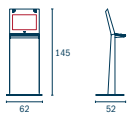

**K4 Das Infodesksystem**

Display: 17" - 19"  
 Material: Stahlblech, pulverbeschichtet,  
 Feinstruktur, Schichtstoff  
 Maße (H×B×T): 114×110×85 cm  
 Gewicht: ca. 60 kg

Optionen: Touchscreen, Tastatur, PC-Einheit,  
 Kartenleser, Laserdrucker, 2000-Blatt Magazin,  
 Edelstahlgehäuse

**K5 Das Multifunktionsterminal**

Display: 17" - 22"  
 Material: Stahlblech, pulverbeschichtet,  
 Feinstruktur  
 Maße (H×B×T): 156×62×52 cm  
 Gewicht: ca. 45 kg

Optionen: Touchscreen, Tastatur, PC-Einheit,  
 Webcam, Kartenleser, A4-Laserdrucker/Farblaser-  
 drucker, Thermodrucker, V2A-Edelstahlfront

**K6 Die Edelstahlklasse**

Display: 17" - 22"  
 Material: V2A-Edelstahl, Stahlblech  
 Maße (H×B×T): 156×56×78 cm  
 Gewicht: ca. 50 kg

Optionen: Touchscreen, Tastatur, PC-Einheit,  
 Webcam, Kartenleser, Outdoorversion,  
 V4A-Gehäuse, Überdachung

**K7 Das Infoskoppterminal**

Display: 17" - 22"  
 Material: Stahlblech, pulverbeschichtet,  
 Feinstruktur  
 Maße (H×B×T): 145×62×52 cm  
 Gewicht: ca. 45 kg

Optionen: Touchscreen, Tastatur, PC-Einheit,  
 Webcam, Kartenleser, Bondrucker