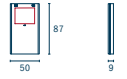

**K1 Das Sitzterminal**

Display: 15" - 19"  
 Material: Stahlblech, pulverbeschichtet,  
 Feinstruktur  
 Maße (H×B×T): 103×43×53 cm  
 Gewicht: ca. 15 kg

Optionen: Touchscreen, Tastatur, Slimline-PC,  
 V2A-Edelstahl

**K2 Das mobile Kiosk-System**

Display: 15" - 19"  
 Material: Aluminium, eloxiert  
 Maße (H×B×T): 135×43×44 cm  
 Gewicht: ca. 14 kg

Optionen: Touchscreen, Tastatur, Mini-PC, Drucker,  
 vierteilige Ausführung, Transportkoffer

**K3 Das Wandterminal**

Display: 19" - 32"  
 Material: Stahlblech, pulverbeschichtet,  
 Feinstruktur  
 Maße (H×B×T): 87×50×9 cm  
 Gewicht: ca. 30 kg

Optionen: Touchscreen, Tastatur, WebCam, Timer,  
 WLAN, Outdoorversion, barrierefreie Höhenverstell-  
 einheit, Aluminiumfront, Edelstahlfront

**K6 Die Edelstahlklasse**

Display: 17" - 22"  
 Material: V2A-Edelstahl, Stahlblech  
 Maße (H×B×T): 156×56×78 cm  
 Gewicht: ca. 50 kg

Optionen: Touchscreen, Tastatur, PC-Einheit,  
 Webcam, Kartenleser, Outdoorversion,  
 V4A-Gehäuse, Überdachung