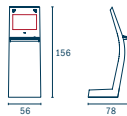

**K3 Das Wandterminal**

Display: 19" - 32"  
 Material: Stahlblech, pulverbeschichtet,  
 Feinstruktur  
 Maße (H×B×T): 87×50×9 cm  
 Gewicht: ca. 30 kg

Optionen: Touchscreen, Tastatur, WebCam, Timer,  
 WLAN, Outdoorversion, barrierefreie Höhenverstell-  
 einheit, Aluminiumfront, Edelstahlfront

**K4 Das Infodesksystem**

Display: 17" - 19"  
 Material: Stahlblech, pulverbeschichtet,  
 Feinstruktur, Schichtstoff  
 Maße (H×B×T): 114×110×85 cm  
 Gewicht: ca. 60 kg

Optionen: Touchscreen, Tastatur, PC-Einheit,  
 Kartenleser, Laserdrucker, 2000-Blatt Magazin,  
 Edelstahlgehäuse

**K5 Das Multifunktionsterminal**

Display: 17" - 22"  
 Material: Stahlblech, pulverbeschichtet,  
 Feinstruktur  
 Maße (H×B×T): 156×62×52 cm  
 Gewicht: ca. 45 kg

Optionen: Touchscreen, Tastatur, PC-Einheit,  
 Webcam, Kartenleser, A4-Laserdrucker/Farblaser-  
 drucker, Thermodrucker, V2A-Edelstahlfront

**K6 Die Edelstahlklasse**

Display: 17" - 22"  
 Material: V2A-Edelstahl, Stahlblech  
 Maße (H×B×T): 156×56×78 cm  
 Gewicht: ca. 50 kg

Optionen: Touchscreen, Tastatur, PC-Einheit,  
 Webcam, Kartenleser, Outdoorversion,  
 V4A-Gehäuse, Überdachung