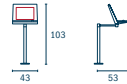

**K1 Das Sitzterminal**

Display: 15" - 19"  
 Material: Stahlblech, pulverbeschichtet,  
 Feinstruktur  
 Maße (H×B×T): 103×43×53 cm  
 Gewicht: ca. 15 kg

Optionen: Touchscreen, Tastatur, Slimline-PC,  
 V2A-Edelstahl

**K3 Das Wandterminal**

Display: 19" - 32"  
 Material: Stahlblech, pulverbeschichtet,  
 Feinstruktur  
 Maße (H×B×T): 87×50×9 cm  
 Gewicht: ca. 30 kg

Optionen: Touchscreen, Tastatur, WebCam, Timer,  
 WLAN, Outdoorversion, barrierefreie Höhenverstell-  
 einheit, Aluminiumfront, Edelstahlfront

**K6 Die Edelstahlklasse**

Display: 17" - 22"  
 Material: V2A-Edelstahl, Stahlblech  
 Maße (H×B×T): 156×56×78 cm  
 Gewicht: ca. 50 kg

Optionen: Touchscreen, Tastatur, PC-Einheit,  
 Webcam, Kartenleser, Outdoorversion,  
 V4A-Gehäuse, Überdachung

**K10 Das Outdoor-Terminal**

Display: 17" - 19"  
 Material: V2A-Edelstahl, Stahlblech,  
 pulverbeschichtet  
 Maße (H×B×T): 205×65×27 cm  
 Gewicht: ca. 110 kg

Optionen: Touchscreen, Tastatur, PC-Einheit,  
 Webcam, Kartenleser, Thermodrucker, Klima-Kit,  
 Überdachung